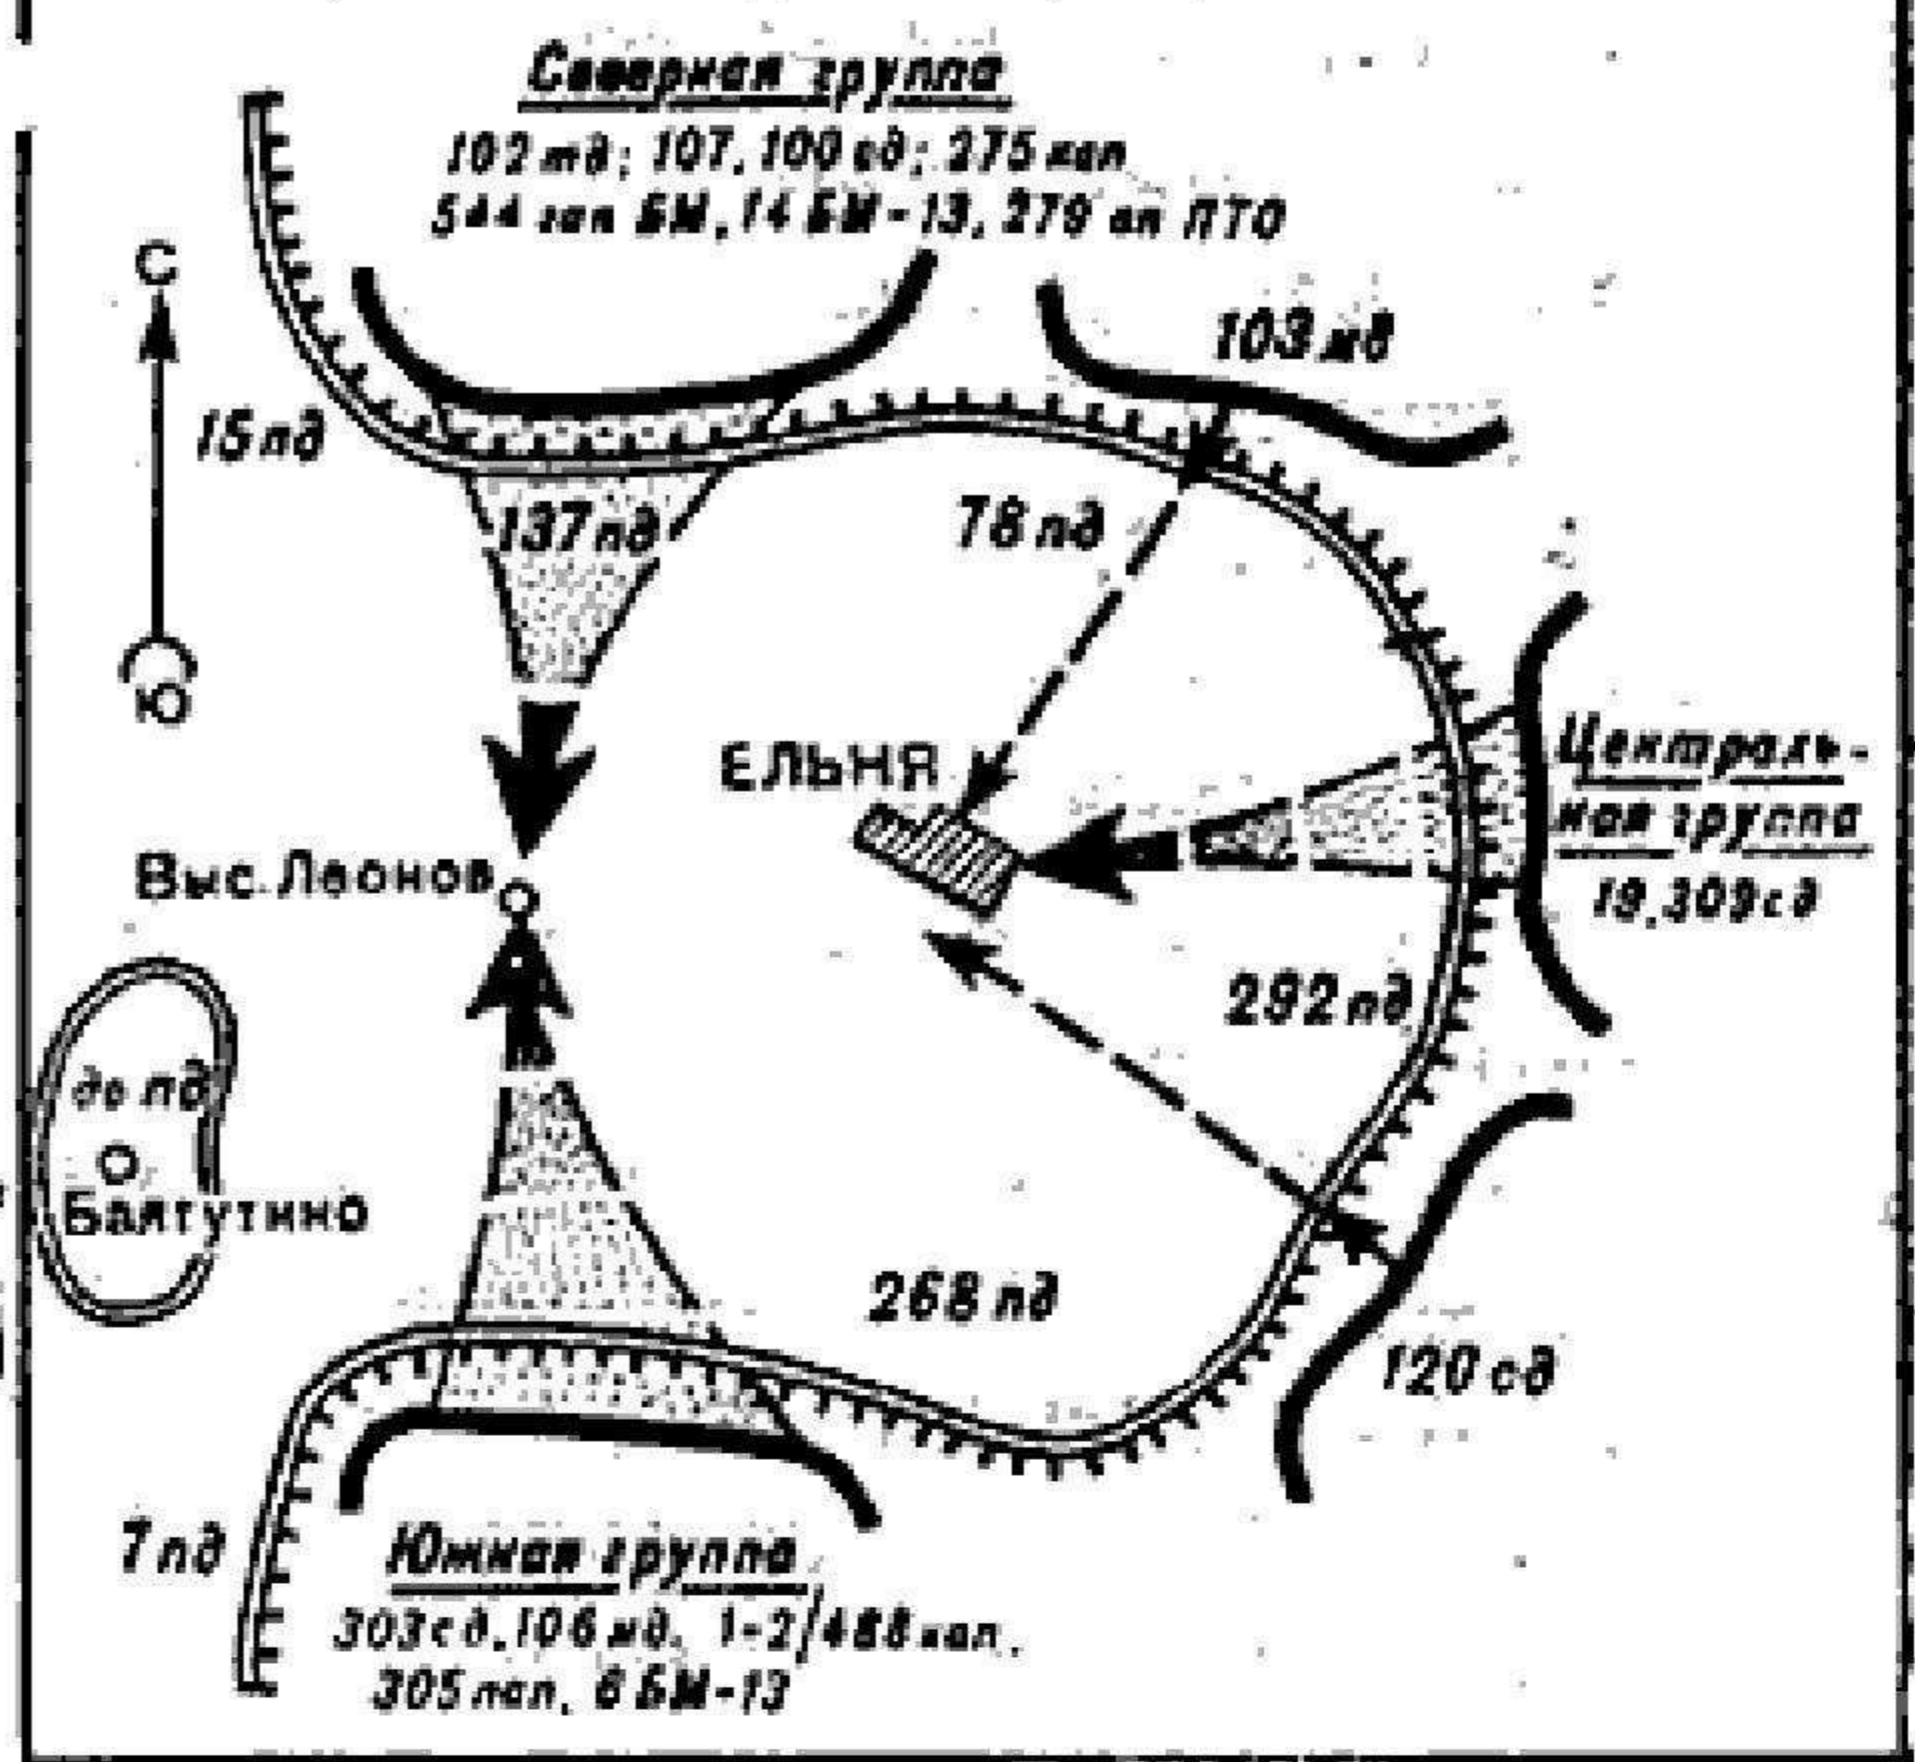

ОБЩИЙ ЗАМЫСЕЛ ОПЕРАЦИИ В РАЙОНЕ ЕЛЬНИ

6 дно

127 сд

178 сд

Монино

„Отряд Исакова“

133 сд

275 кап, 544 кап,
573 кап, 508 кап